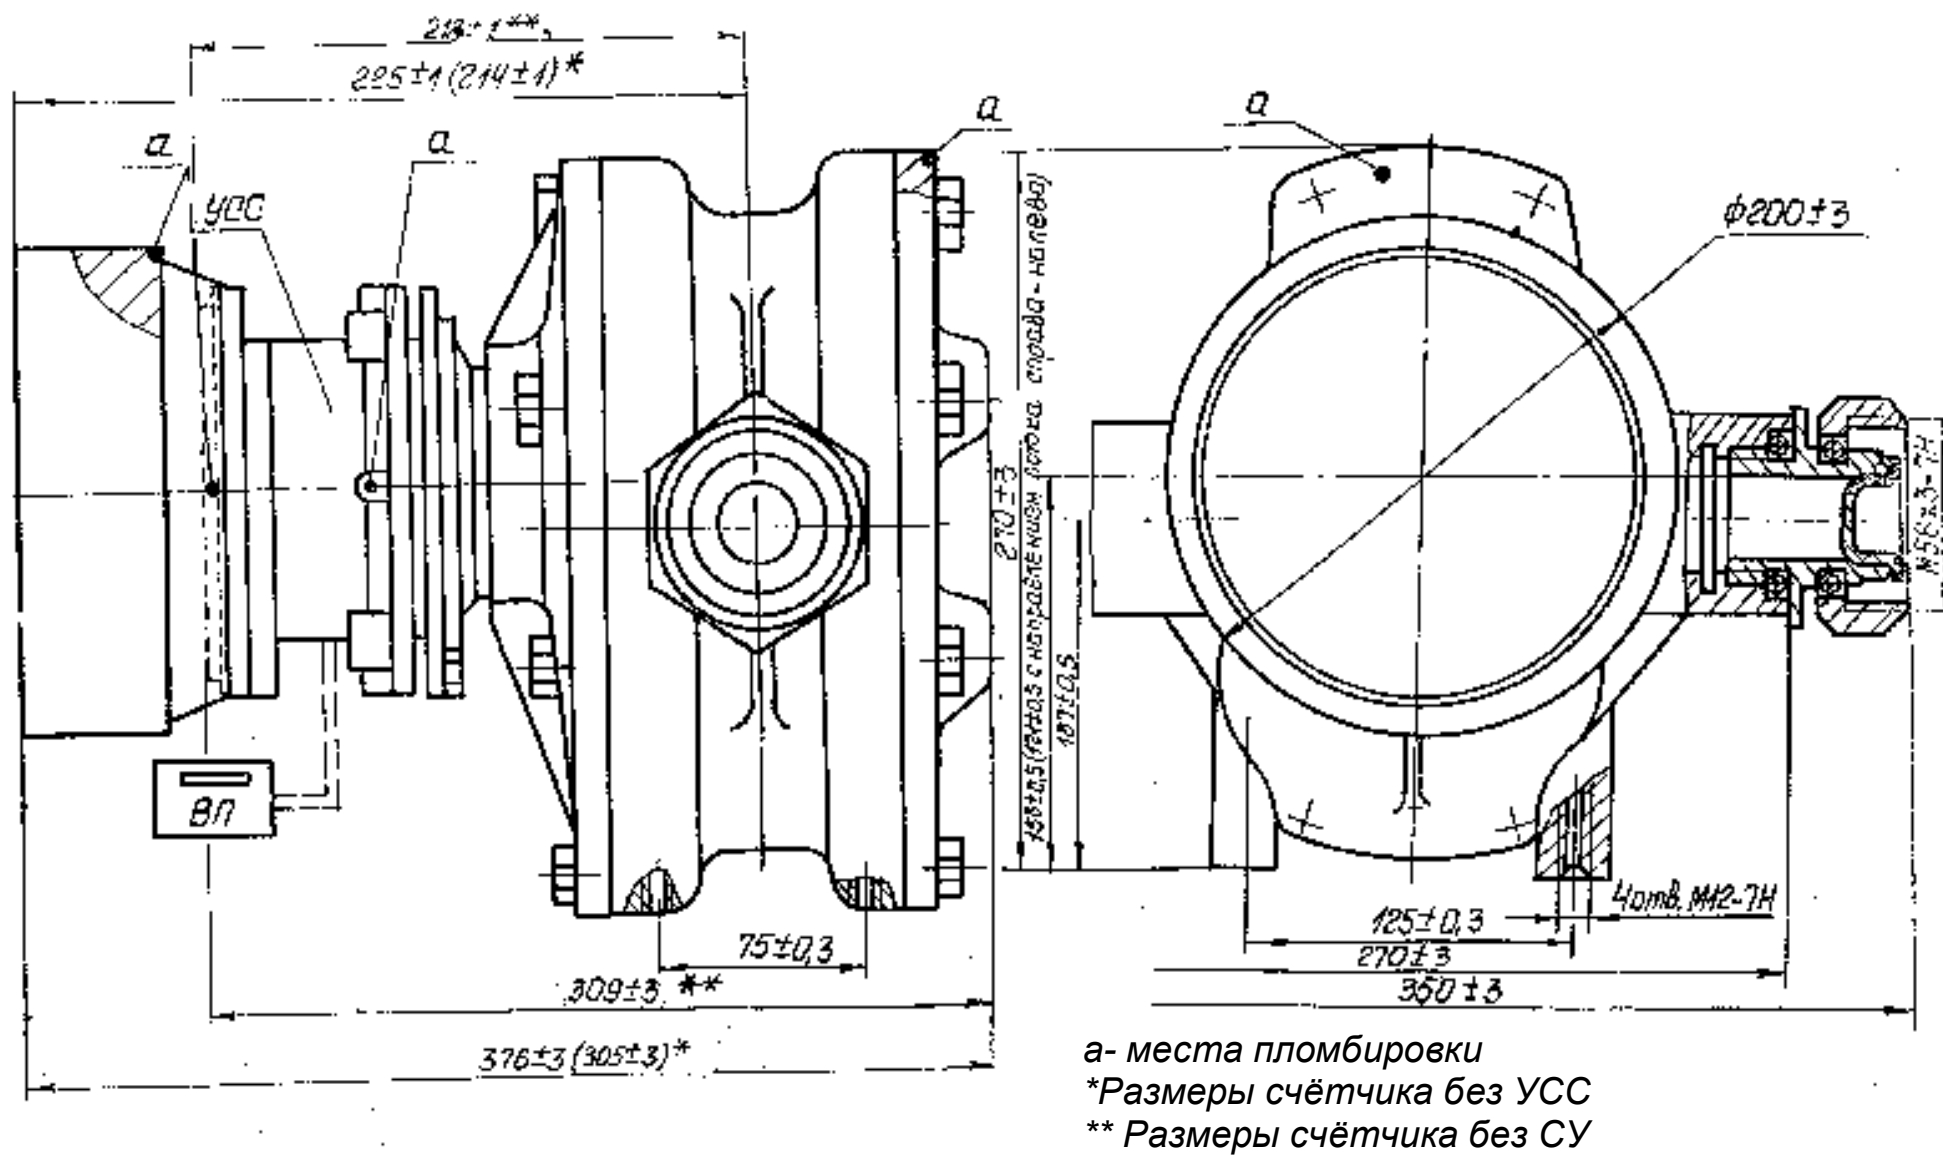

**Рисунок. В.1-Счётчик ППО-25-1,6 СУ, ППО-25-1,6 СУ-01, ППО-25-1,6 СУ-02  
 Габаритные и присоединительные размеры.**

а- места пломбировки  
 \* Размеры для счётчика без УСС

**Рисунок. В.2-Счётчик ППО-25-1,6-03; ППО-25-1,6 СУ-04**  
**Габаритные и присоединительные размеры**

**Рисунок В1.** Счётчик жидкости с овальными шестернями унифицированный; ППО-40-0,6 СУ; ППО-40-0,6 СУ-01  
Габаритные и присоединительные размеры

**Рисунок В2.** Счётчик жидкости с овальными шестернями унифицированный ППО-40-0,6 СУ-02.  
Габаритные и присоединительные размеры