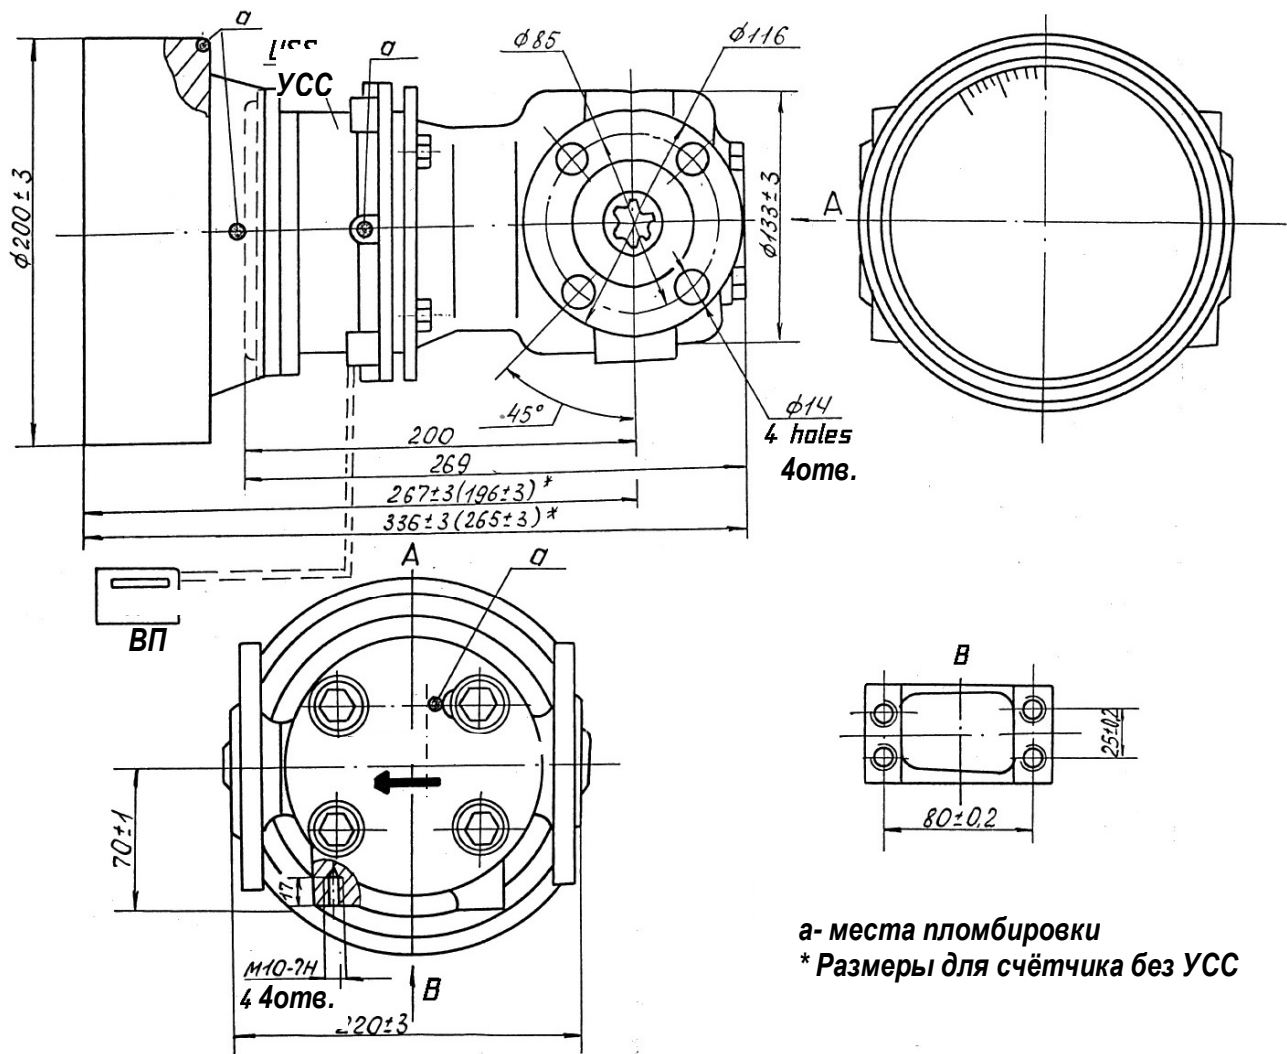

**Рисунок. В.1-Счётчик ППО-25-1,6 СУ, ППО-25-1,6 СУ-01, ППО-25-1,6 СУ-02  
 Габаритные и присоединительные размеры.**

а- места пломбировки  
 \* Размеры для счётчика без УСС

**Рисунок. В.2-Счётчик ППО-25-1,6-03; ППО-25-1,6 СУ-04**  
**Габаритные и присоединительные размеры**

**Рисунок В1.** Счётчик жидкости с овальными шестернями унифицированный; ППО-40-0,6 СУ; ППО-40-0,6 СУ-01  
Габаритные и присоединительные размеры

**Рисунок В2.** Счётчик жидкости с овальными шестернями унифицированный ППО-40-0,6 СУ-02.  
Габаритные и присоединительные размеры